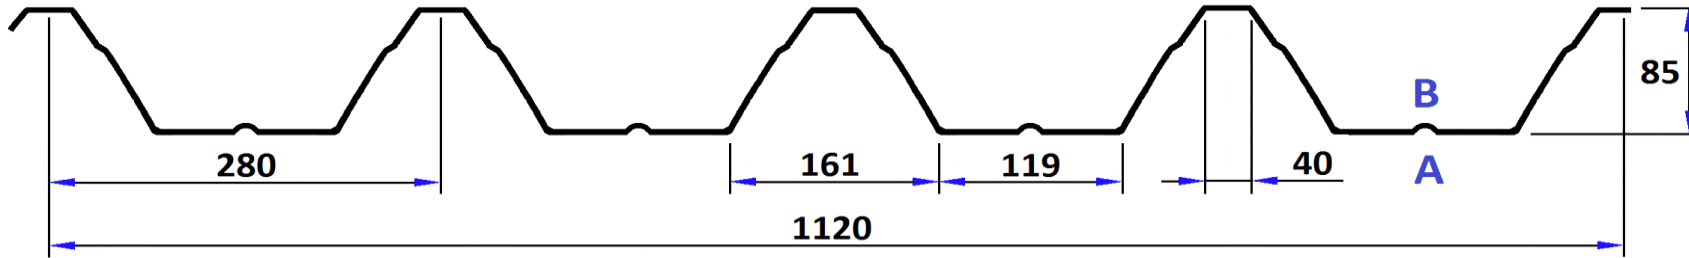

BDC Trapezprofil 85.280.1120 - Hochprofil DACH (Neg.) & TRAGSCHALE (Pos.)

TRAPEZ 85.280.1120 Negativlage

TRAPEZ 85.280.1120 Positivlage